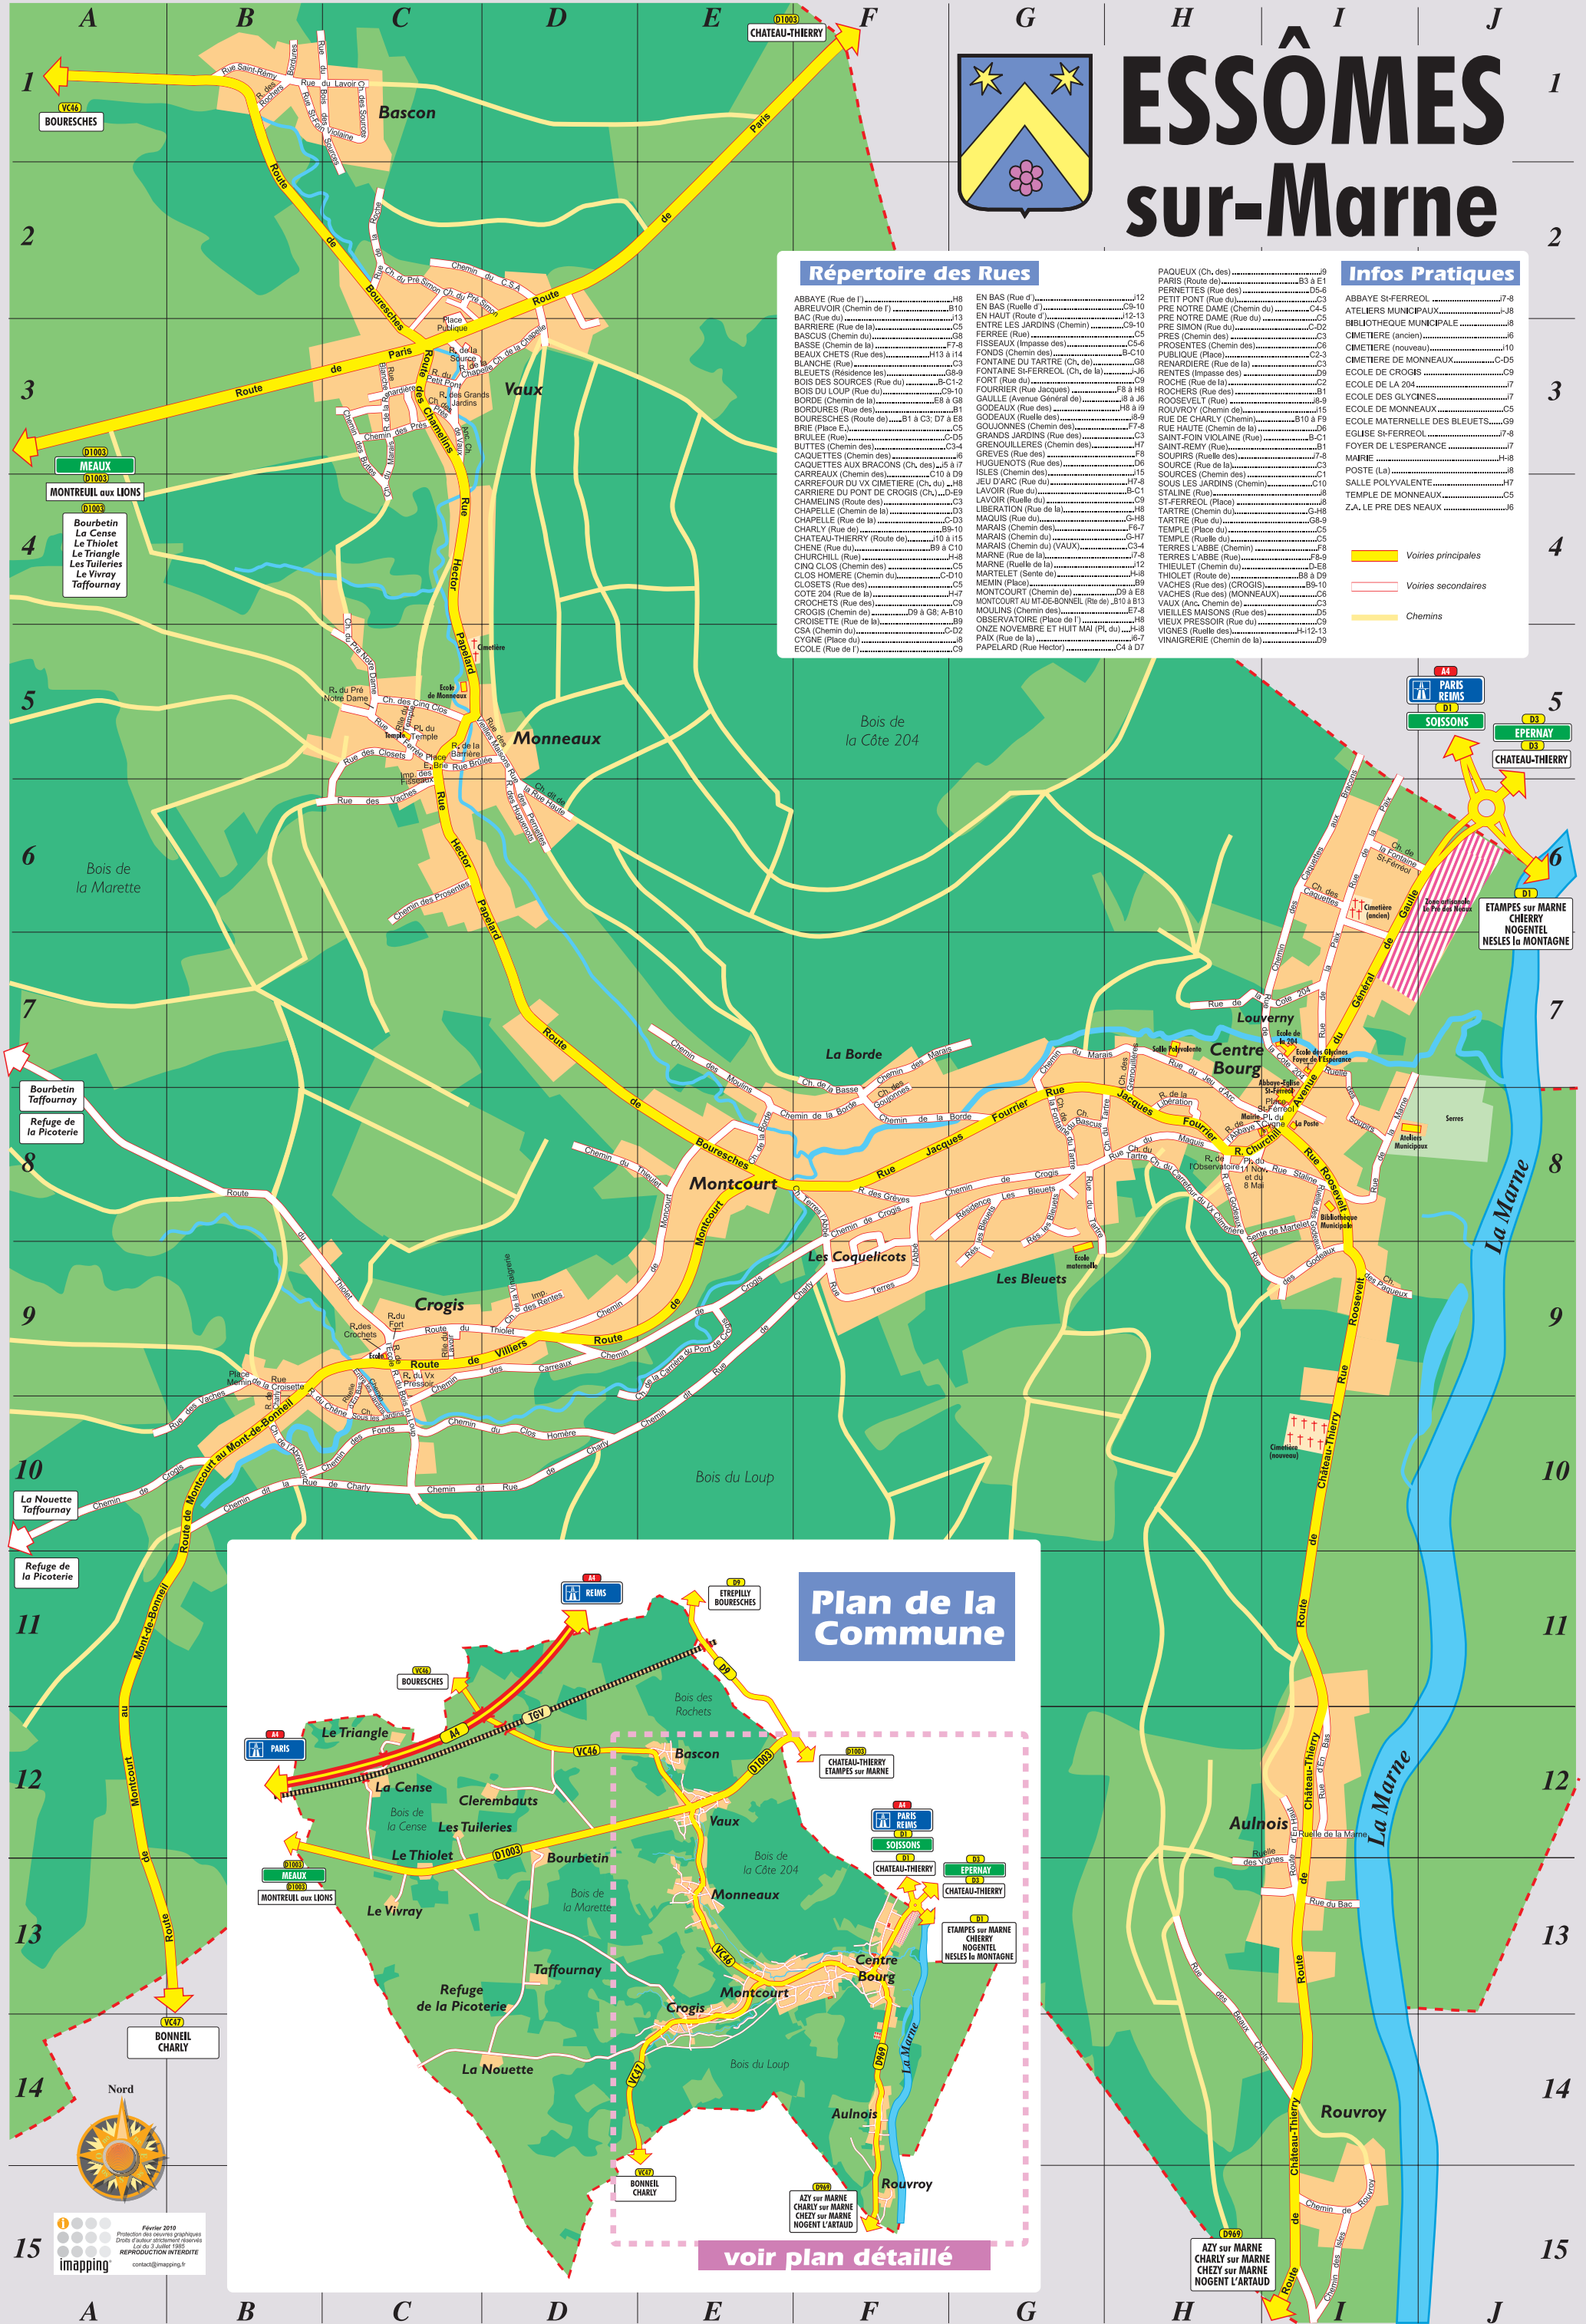

ESSÔMES sur-Marne