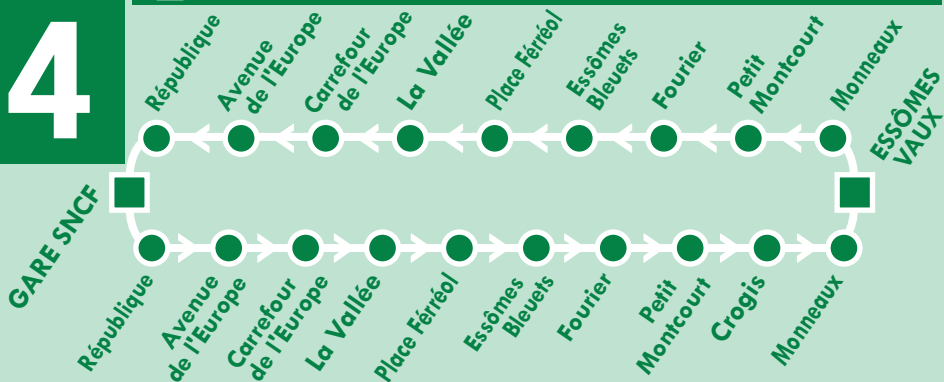

# ligne

# 4

## ▶ ESSÔMES VAUX ◀ GARE SNCF

	⌚	⌚	⌚	⌚	⌚	⌚	⌚	⌚	⌚	⌚	⌚	⌚	⌚	⌚	⌚
<b>GARE SNCF</b>	<b>Flexo</b>	6:05	7:05	8:05	9:05	11:05	12:05	13:05	14:05	16:05	17:05	18:05			
République		6:08	7:08	8:08	9:08	11:08	12:08	13:08	14:08	16:08	17:08	18:08			<b>Flexo</b>
Avenue de l'Europe		6:09	7:09	8:09	9:09	11:09	12:09	13:09	14:09	16:09	17:09	18:09			
Carrefour de l'Europe		6:13	7:13	8:13	9:13	11:13	12:13	13:13	14:13	16:13	17:13	18:13			
La Vallée		6:14	7:14	8:14	9:14	11:14	12:14	13:14	14:14	16:14	17:14	18:14			
Place Ferréol		6:16	7:16	8:16	9:16	11:16	12:16	13:16	14:16	16:16	17:16	18:16			
Essômes Bleuets		6:18	7:18	8:18	9:18	11:18	12:18	13:18	14:18	16:18	17:18	18:18			
Fourier		6:20	7:20	8:20	9:20	11:20	12:20	13:20	14:20	16:20	17:20	18:20			
Petit Montcourt	Services Flexo pour les trains de 5h04/5h34 ou 6h01	6:21	7:21	8:21	9:21	11:21	12:21	13:21	14:21	16:21	17:21	18:21			Services Flexo pour les trains de 19h35/20h05 et 20h35
Crogis		6:24	7:24	8:24	9:24	11:24	12:24	13:24	14:24	16:24	17:24	18:24			
Monneaux		6:27	7:27	8:27	9:27	11:27	12:27	13:27	14:27	16:27	17:27	18:27			
<b>ESSÔMES VAUX</b>		6:30	7:30	8:30	9:30	11:30	12:30	13:30	14:30	16:30	17:30	18:30			
Monneaux		6:31	7:31	8:31	9:31	11:31	12:31	13:31	14:31	16:31	17:31	18:31			
Petit Montcourt		6:33	7:33	8:33	9:33	11:33	12:33	13:33	14:33	16:33	17:33	18:33			
Fourier		6:35	7:35	8:35	9:35	11:35	12:35	13:35	14:35	16:35	17:35	18:35			
Essômes Bleuets		6:37	7:37	8:37	9:37	11:37	12:37	13:37	14:37	16:37	17:37	18:37			
Place Ferréol		6:38	7:38	8:38	9:38	11:38	12:38	13:38	14:38	16:38	17:38	18:38			
La Vallée		6:42	7:42	8:42	9:42	11:42	12:42	13:42	14:42	16:42	17:42	18:42			
Carrefour de l'Europe		6:43	7:43	8:43	9:43	11:43	12:43	13:43	14:43	16:43	17:43	18:43			
Avenue de l'Europe		6:45	7:45	8:45	9:45	11:45	12:45	13:45	14:45	16:45	17:45	18:45			
République		6:47	7:47	8:47	9:47	11:47	12:47	13:47	14:47	16:47	17:47	18:47			
<b>GARE SNCF</b>		6:50	7:50	8:50	9:50	11:50	12:50	13:50	14:50	16:50	17:50	18:50			